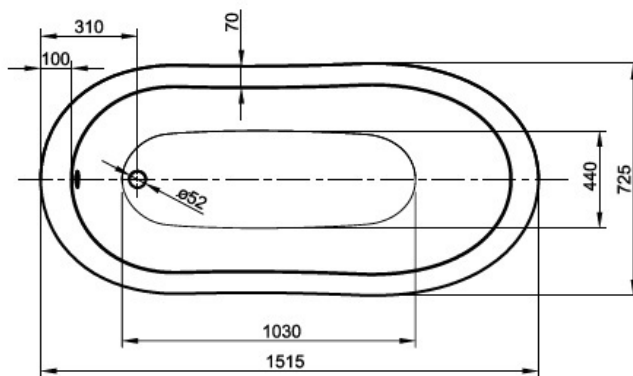

ROCCO

Königlicher Komfort. Dank der kompakten Abmessung ist Rocco die ideale Wanne, um auch in kleineren Bädern Komfort mit individuellem Stil zu verbinden.

Mit Ab- und Überlaufgarnitur und Klauenfüßen Chrom
Art.-Nr. **0100-064-02-C/CR**

Mit Ab- und Überlaufgarnitur und Klauenfüßen Messing
Art.-Nr. **0100-064-01-C/ME**

TECHNISCHE ZEICHNUNG

TECHNISCHE DATEN

Maße	L 1510 x B 725 x H 785 mm
Material	Lucite®-Sanitäracryl
Farbe	Weiß (Innen- und Außenschale)
Gewicht	44 kg
Volumen	150 l