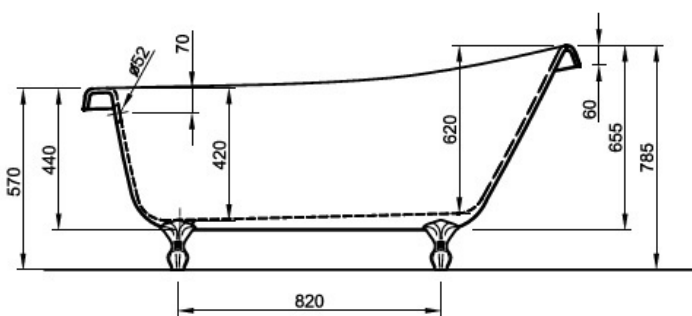

ROCCO

Königlicher Komfort. Dank der kompakten Abmessung ist Rocco die ideale Wanne, um auch in kleineren Bädern Komfort mit individuellem Stil zu verbinden.

Mit Ab- und Überlaufgarnitur und Klauenfüßen Chrom
Art.-Nr. **0100-064-02-C/CR**

Mit Ab- und Überlaufgarnitur und Klauenfüßen Messing
Art.-Nr. **0100-064-01-C/ME**

TECHNISCHE ZEICHNUNG

TECHNISCHE DATEN

Maße	L 1510 x B 725 x H 785 mm
Material	Lucite®-Sanitäracryl
Farbe	Weiß (Innen- und Außenschale)
Gewicht	44 kg
Volumen	150 l