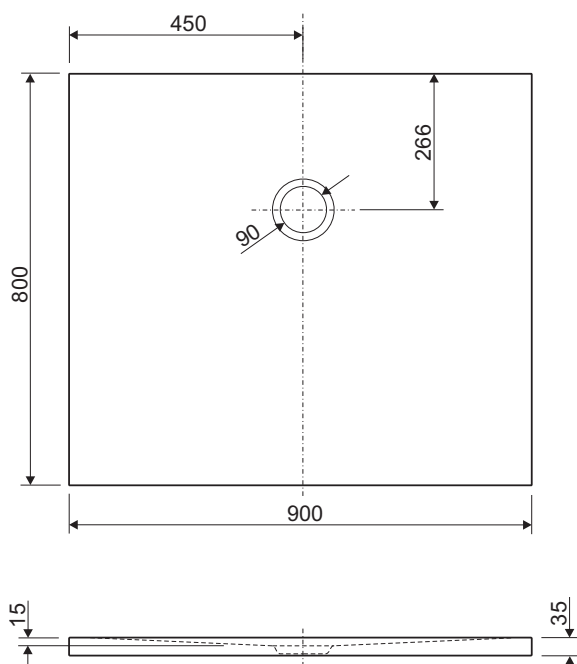

# AQUAZONE

900 x 800

**Flaches Profil.** Die superflachen Aquazone Duschtassen lassen sich leicht montieren und bieten für jeden Raum das ideale Modell. Eine maximale Gesamthöhe von nur 45 mm garantiert grenzenlosen Duschkomfort für Jung und Alt.

## TECHNISCHE HIGHLIGHTS

- Leichte Montage
- Bodenbündig installierbar
- Extrem flache Gesamthöhe von max. 45 mm
- 17 individuelle Formate
- Trägergestell und Ablaufgarnitur optional erhältlich

## TECHNISCHE ZEICHNUNG

## TECHNISCHE DATEN

|                 |                         |
|-----------------|-------------------------|
| <b>Maße</b>     | L 900 x B 800 x H 35 mm |
| <b>Material</b> | Lucite®-Sanitäracryl    |
| <b>Farbe</b>    | Weiß                    |
| <b>Gewicht</b>  | 18 kg                   |