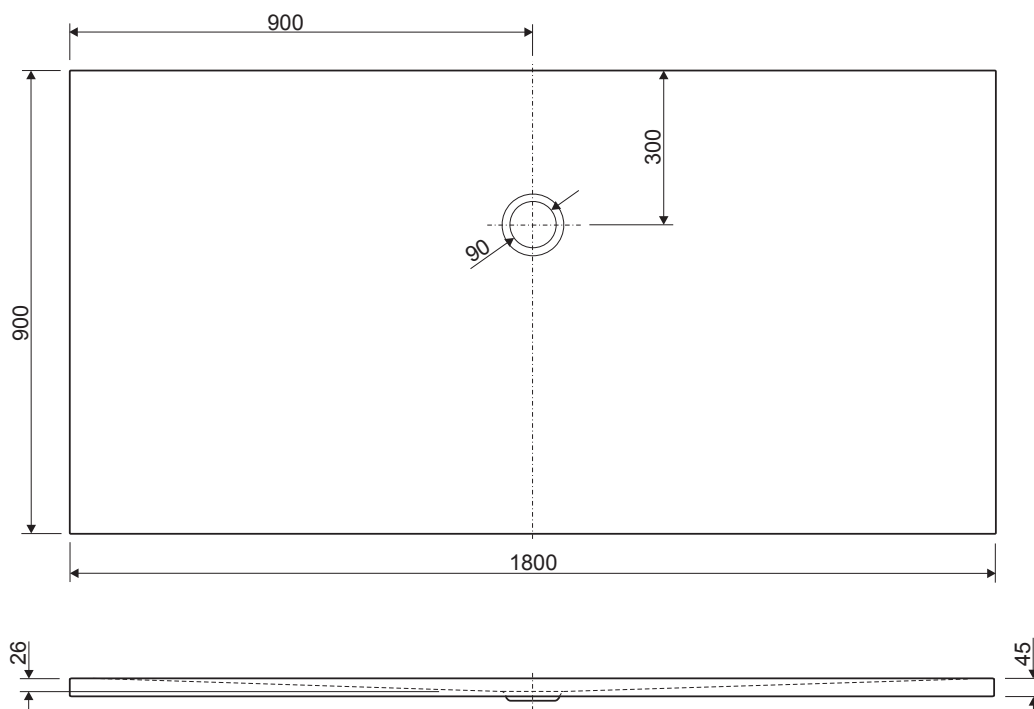

# AQUAZONE

1800 x 900

**Flaches Profil.** Die superflachen Aquazone Duschtassen lassen sich leicht montieren und bieten für jeden Raum das ideale Modell. Eine maximale Gesamthöhe von nur 45 mm garantiert grenzenlosen Duschkomfort für Jung und Alt.

## TECHNISCHE HIGHLIGHTS

- Leichte Montage
- Bodenbündig installierbar
- Extrem flache Gesamthöhe von max. 45 mm
- 17 individuelle Formate
- Trägergestell und Ablaufgarnitur optional erhältlich

## TECHNISCHE ZEICHNUNG

## TECHNISCHE DATEN

<b>Maße</b>	L 1800 x B 900 x H 45 mm
<b>Material</b>	Lucite®-Sanitäracryl
<b>Farbe</b>	Weiß
<b>Gewicht</b>	42 kg