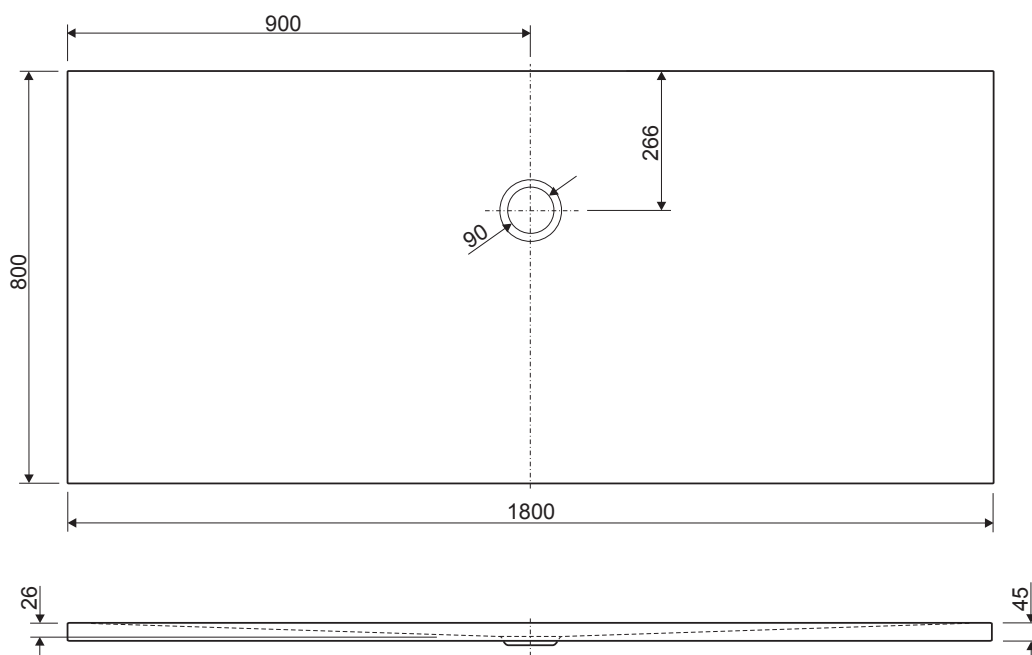

# AQUAZONE

1800 x 800

**Flaches Profil.** Die superflachen Aquazone Duschtassen lassen sich leicht montieren und bieten für jeden Raum das ideale Modell. Eine maximale Gesamthöhe von nur 45 mm garantiert grenzenlosen Duschkomfort für Jung und Alt.

## TECHNISCHE HIGHLIGHTS

- Leichte Montage
- Bodenbündig installierbar
- Extrem flache Gesamthöhe von max. 45 mm
- 17 individuelle Formate
- Trägergestell und Ablaufgarnitur optional erhältlich

## TECHNISCHE ZEICHNUNG

## TECHNISCHE DATEN

<b>Maße</b>	L 1800 x B 800 x H 45 mm
<b>Material</b>	Lucite®-Sanitäracryl
<b>Farbe</b>	Weiß
<b>Gewicht</b>	40 kg