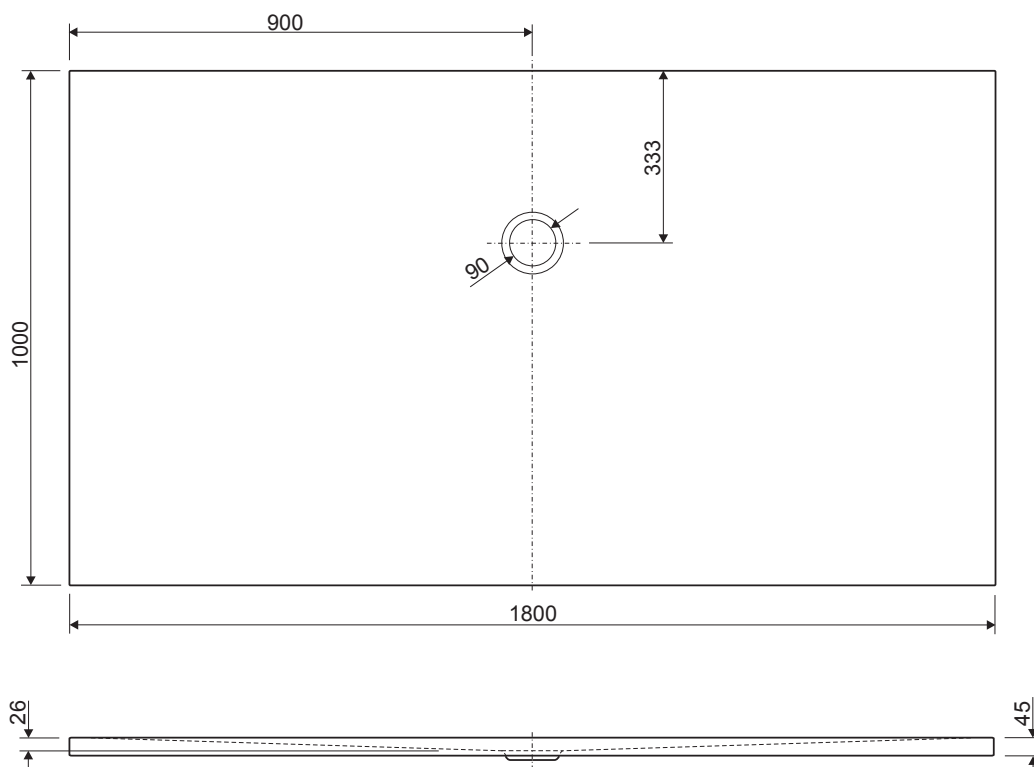

AQUAZONE

1800 x 1000

Flaches Profil. Die superflachen Aquazone Duschtassen lassen sich leicht montieren und bieten für jeden Raum das ideale Modell. Eine maximale Gesamthöhe von nur 45 mm garantiert grenzenlosen Duschkomfort für Jung und Alt.

Art.-Nr. **0300-033-180100**

TECHNISCHE HIGHLIGHTS

- Leichte Montage
- Bodenbündig installierbar
- Extrem flache Gesamthöhe von max. 45 mm
- 17 individuelle Formate
- Trägergestell und Ablaufgarnitur optional erhältlich

TECHNISCHE ZEICHNUNG

TECHNISCHE DATEN

Maße	L 1800 x B 1000 x H 45 mm
Material	Lucite®-Sanitäracryl
Farbe	Weiß
Gewicht	44 kg

OPTIONALES ZUBEHÖR

Trägergestell, ermöglicht die einfache und schnelle Montage, Art.-Nr. **0300-034-180100U**

Ablaufgarnitur, ø 90 mm inkl. PVC-Siphon, Ablaufdeckel in Chrom, Art.-Nr. **0300-035**