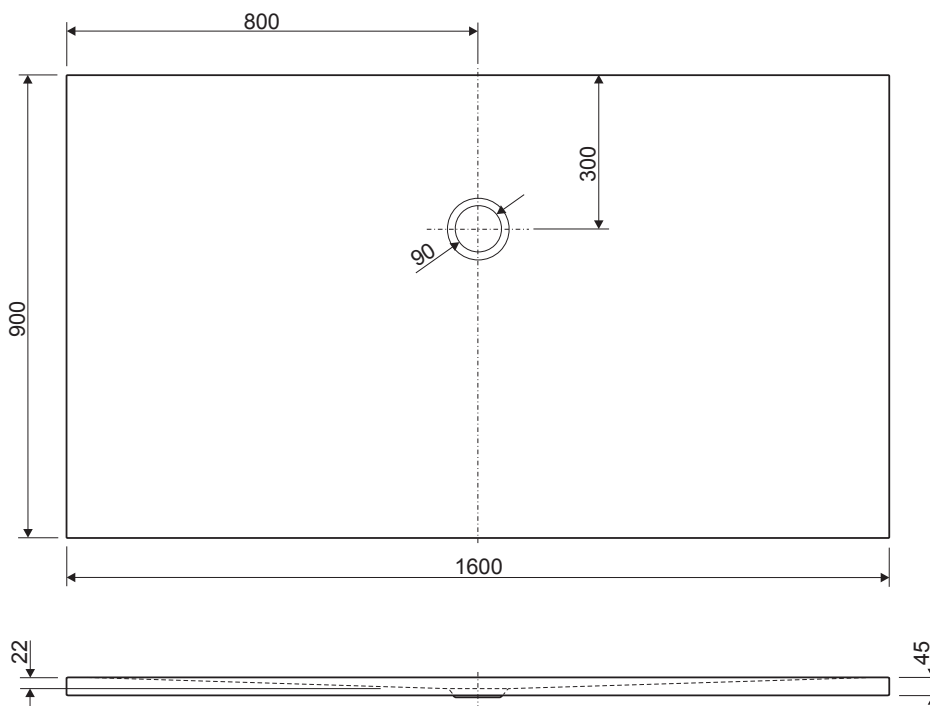

# AQUAZONE

1600 x 900

**Flaches Profil.** Die superflachen Aquazone Duschtassen lassen sich leicht montieren und bieten für jeden Raum das ideale Modell. Eine maximale Gesamthöhe von nur 45 mm garantiert grenzenlosen Duschkomfort für Jung und Alt.

## TECHNISCHE HIGHLIGHTS

- Leichte Montage
- Bodenbündig installierbar
- Extrem flache Gesamthöhe von max. 45 mm
- 17 individuelle Formate
- Trägergestell und Ablaufgarnitur optional erhältlich

## TECHNISCHE ZEICHNUNG

## TECHNISCHE DATEN

<b>Maße</b>	L 1600 x B 900 x H 45 mm
<b>Material</b>	Lucite®-Sanitäracryl
<b>Farbe</b>	Weiß
<b>Gewicht</b>	38 kg