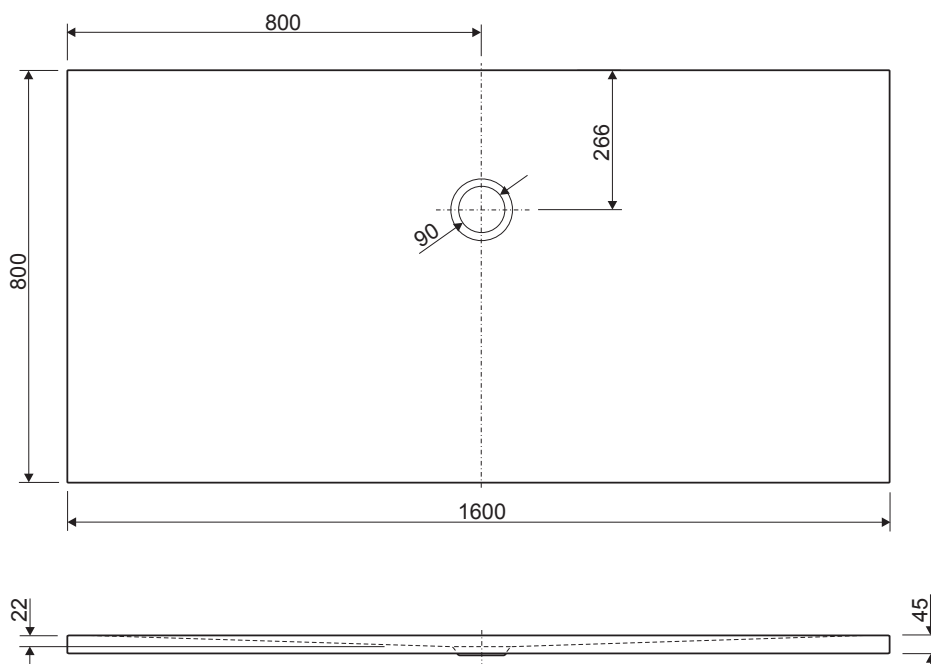

AQUAZONE

1600 x 800

Flaches Profil. Die superflachen Aquazone Duschtassen lassen sich leicht montieren und bieten für jeden Raum das ideale Modell. Eine maximale Gesamthöhe von nur 45 mm garantiert grenzenlosen Duschkomfort für Jung und Alt.

Art.-Nr. **0300-023-16080**

TECHNISCHE HIGHLIGHTS

- Leichte Montage
- Bodenbündig installierbar
- Extrem flache Gesamthöhe von max. 45 mm
- 17 individuelle Formate
- Trägergestell und Ablaufgarnitur optional erhältlich

TECHNISCHE ZEICHNUNG

TECHNISCHE DATEN

Maße	L 1600 x B 800 x H 45 mm
Material	Lucite®-Sanitäracryl
Farbe	Weiß
Gewicht	36 kg

OPTIONALES ZUBEHÖR

Trägergestell, ermöglicht die einfache und schnelle Montage, Art.-Nr. **0300-024-16080U**

Ablaufgarnitur, ø 90 mm inkl. PVC-Siphon, Ablaufdeckel in Chrom, Art.-Nr. **0300-035**