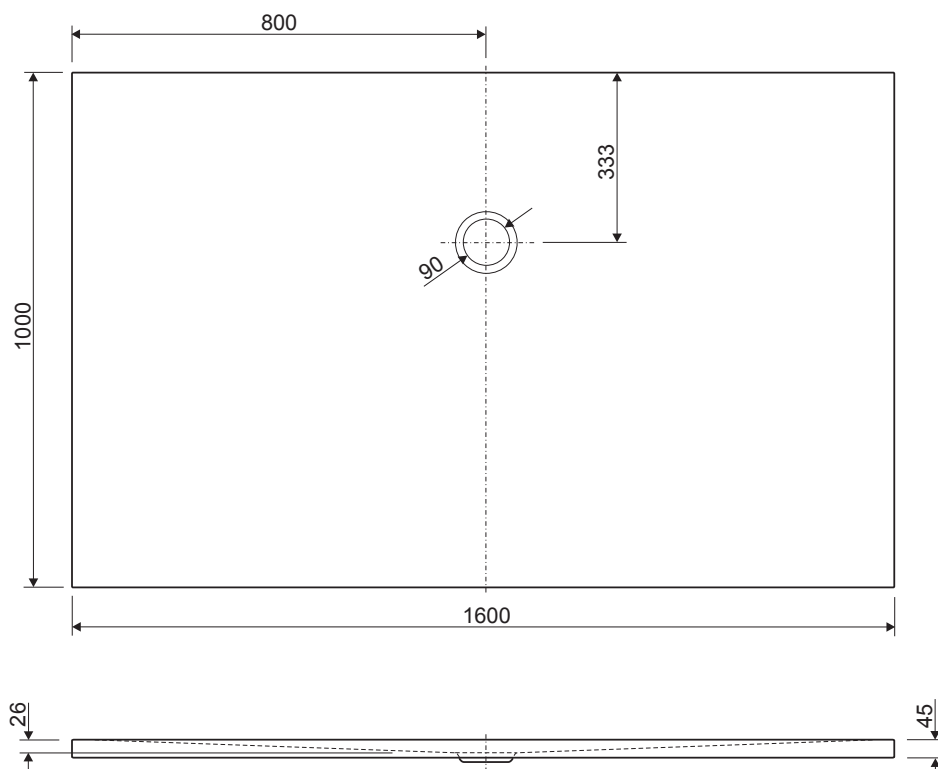

# AQUAZONE

1600 x 1000

**Flaches Profil.** Die superflachen Aquazone Duschtassen lassen sich leicht montieren und bieten für jeden Raum das ideale Modell. Eine maximale Gesamthöhe von nur 45 mm garantiert grenzenlosen Duschkomfort für Jung und Alt.

## TECHNISCHE HIGHLIGHTS

- Leichte Montage
- Bodenbündig installierbar
- Extrem flache Gesamthöhe von max. 45 mm
- 17 individuelle Formate
- Trägergestell und Ablaufgarnitur optional erhältlich

## TECHNISCHE ZEICHNUNG

## TECHNISCHE DATEN

<b>Maße</b>	L 1600 x B 1000 x H 45 mm
<b>Material</b>	Lucite®-Sanitäracryl
<b>Farbe</b>	Weiß
<b>Gewicht</b>	40 kg