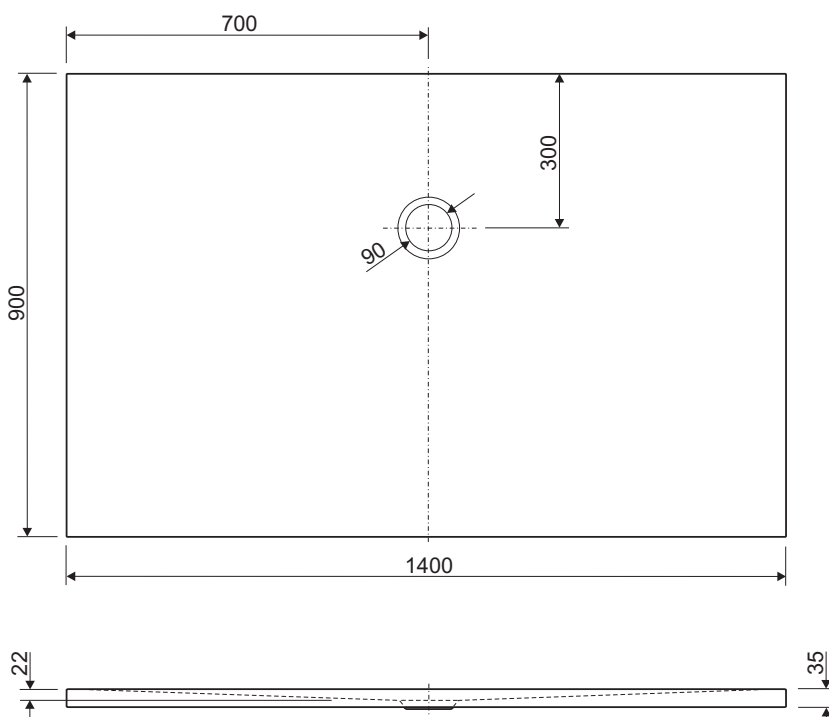

AQUAZONE

1400 x 900

Flaches Profil. Die superflachen Aquazone Duschtassen lassen sich leicht montieren und bieten für jeden Raum das ideale Modell. Eine maximale Gesamthöhe von nur 45 mm garantiert grenzenlosen Duschkomfort für Jung und Alt.

Art.-Nr. **0300-019-14090**

TECHNISCHE HIGHLIGHTS

- Leichte Montage
- Bodenbündig installierbar
- Extrem flache Gesamthöhe von max. 45 mm
- 17 individuelle Formate
- Trägergestell und Ablaufgarnitur optional erhältlich

TECHNISCHE ZEICHNUNG

TECHNISCHE DATEN

Maße	L 1400 x B 900 x H 35 mm
Material	Lucite®-Sanitäracryl
Farbe	Weiß
Gewicht	33 kg

OPTIONALES ZUBEHÖR

Trägergestell, ermöglicht die einfache und schnelle Montage, Art.-Nr. **0300-020-14090U**

Ablaufgarnitur, ø 90 mm inkl. PVC-Siphon, Ablaufdeckel in Chrom, Art.-Nr. **0300-035**