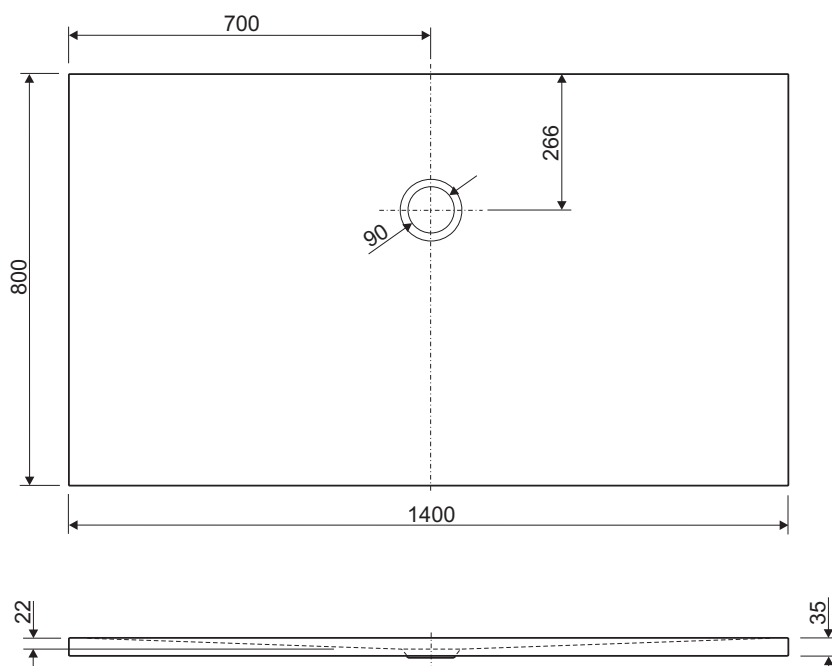

AQUAZONE

1400 x 800

Flaches Profil. Die superflachen Aquazone Duschtassen lassen sich leicht montieren und bieten für jeden Raum das ideale Modell. Eine maximale Gesamthöhe von nur 45 mm garantiert grenzenlosen Duschkomfort für Jung und Alt.

Art.-Nr. **0300-017-14080**

TECHNISCHE HIGHLIGHTS

- Leichte Montage
- Bodenbündig installierbar
- Extrem flache Gesamthöhe von max. 45 mm
- 17 individuelle Formate
- Trägergestell und Ablaufgarnitur optional erhältlich

TECHNISCHE ZEICHNUNG

TECHNISCHE DATEN

Maße	L 1400 x B 800 x H 35 mm
Material	Lucite®-Sanitäracryl
Farbe	Weiß
Gewicht	31 kg

OPTIONALES ZUBEHÖR

Trägergestell, ermöglicht die einfache und schnelle Montage, Art.-Nr. **0300-018-14080U**

Ablaufgarnitur, ø 90 mm inkl. PVC-Siphon, Ablaufdeckel in Chrom, Art.-Nr. **0300-035**