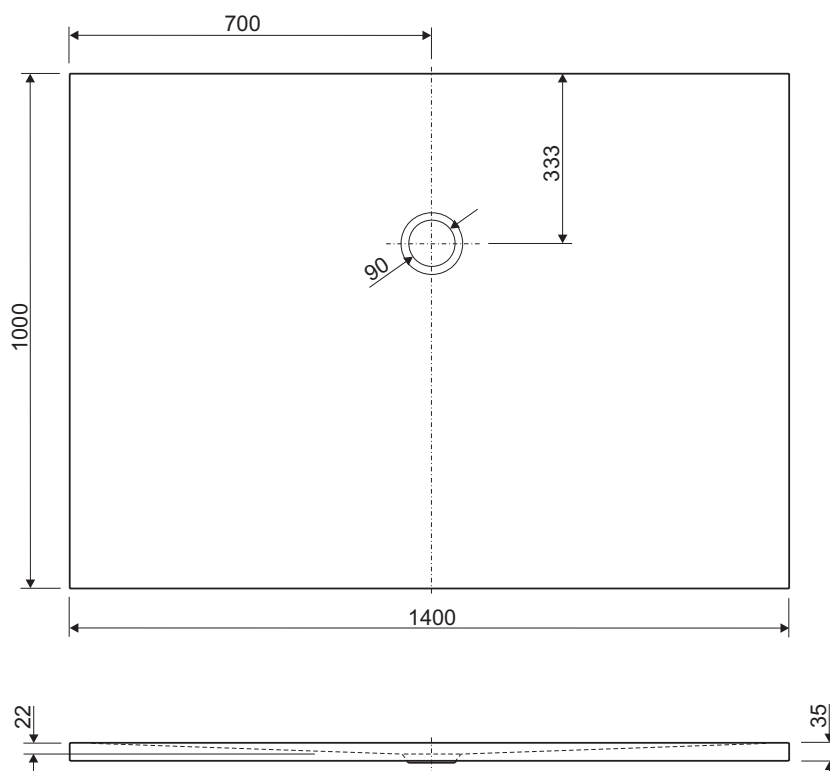

# AQUAZONE

1400 x 1000

**Flaches Profil.** Die superflachen Aquazone Duschtassen lassen sich leicht montieren und bieten für jeden Raum das ideale Modell. Eine maximale Gesamthöhe von nur 45 mm garantiert grenzenlosen Duschkomfort für Jung und Alt.

## TECHNISCHE HIGHLIGHTS

- Leichte Montage
- Bodenbündig installierbar
- Extrem flache Gesamthöhe von max. 45 mm
- 17 individuelle Formate
- Trägergestell und Ablaufgarnitur optional erhältlich

## TECHNISCHE ZEICHNUNG

## TECHNISCHE DATEN

<b>Maße</b>	L 1400 x B 1000 x H 35 mm
<b>Material</b>	Lucite®-Sanitäracryl
<b>Farbe</b>	Weiß
<b>Gewicht</b>	36 kg