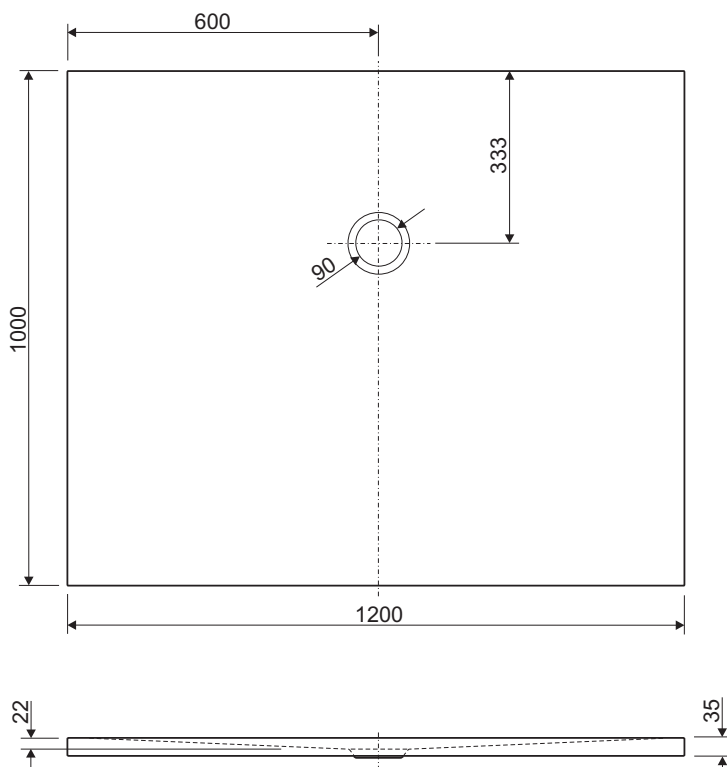

# AQUAZONE

1200 x 1000

**Flaches Profil.** Die superflachen Aquazone Duschtassen lassen sich leicht montieren und bieten für jeden Raum das ideale Modell. Eine maximale Gesamthöhe von nur 45 mm garantiert grenzenlosen Duschkomfort für Jung und Alt.

## TECHNISCHE HIGHLIGHTS

- Leichte Montage
- Bodenbündig installierbar
- Extrem flache Gesamthöhe von max. 45 mm
- 17 individuelle Formate
- Trägergestell und Ablaufgarnitur optional erhältlich

## TECHNISCHE ZEICHNUNG

## TECHNISCHE DATEN

<b>Maße</b>	L 1200 x B 1000 x H 35 mm
<b>Material</b>	Lucite®-Sanitäracryl
<b>Farbe</b>	Weiß
<b>Gewicht</b>	31 kg