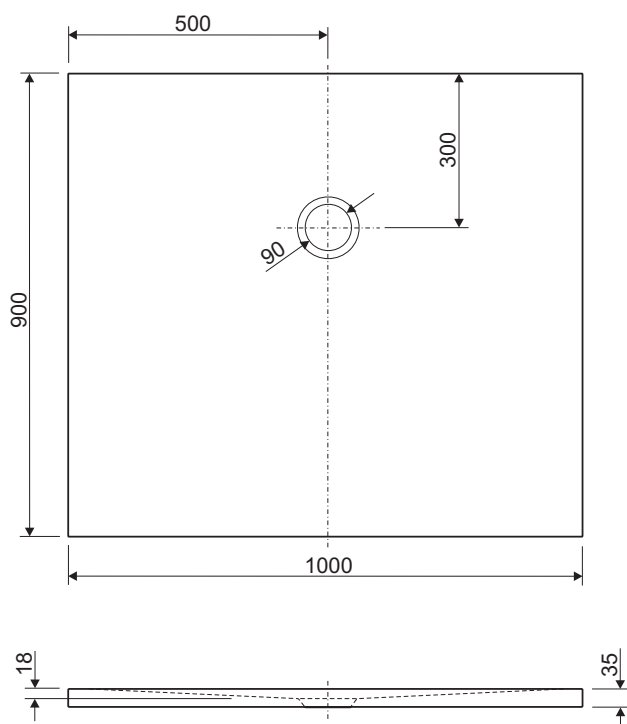

AQUAZONE

1000 x 900

Flaches Profil. Die superflachen Aquazone Duschtassen lassen sich leicht montieren und bieten für jeden Raum das ideale Modell. Eine maximale Gesamthöhe von nur 45 mm garantiert grenzenlosen Duschkomfort für Jung und Alt.

Art.-Nr. **0300-007-10090**

TECHNISCHE HIGHLIGHTS

- Leichte Montage
- Bodenbündig installierbar
- Extrem flache Gesamthöhe von max. 45 mm
- 17 individuelle Formate
- Trägergestell und Ablaufgarnitur optional erhältlich

TECHNISCHE ZEICHNUNG

TECHNISCHE DATEN

Maße	L 1000 x B 900 x H 35 mm
Material	Lucite®-Sanitäracryl
Farbe	Weiß
Gewicht	22 kg

OPTIONALES ZUBEHÖR

Trägergestell, ermöglicht die einfache und schnelle Montage, Art.-Nr. **300-008-10090U**

Ablaufgarnitur, ø 90 mm inkl. PVC-Siphon, Ablaufdeckel in Chrom, Art.-Nr. **0300-035**