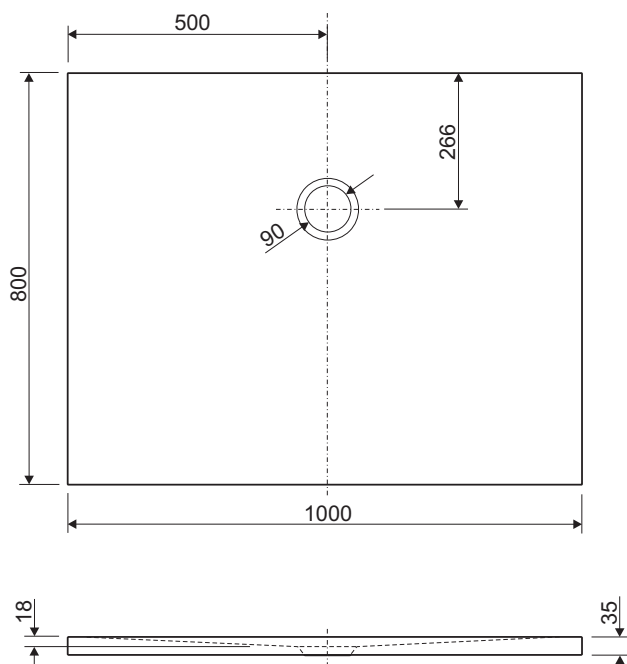

# AQUAZONE

1000 x 800

**Flaches Profil.** Die superflachen Aquazone Duschtassen lassen sich leicht montieren und bieten für jeden Raum das ideale Modell. Eine maximale Gesamthöhe von nur 45 mm garantiert grenzenlosen Duschkomfort für Jung und Alt.

## TECHNISCHE HIGHLIGHTS

- Leichte Montage
- Bodenbündig installierbar
- Extrem flache Gesamthöhe von max. 45 mm
- 17 individuelle Formate
- Trägergestell und Ablaufgarnitur optional erhältlich

## TECHNISCHE DATEN

<b>Maße</b>	L 1000 x B 800 x H 35 mm
<b>Material</b>	Lucite®-Sanitäracryl
<b>Farbe</b>	Weiß
<b>Gewicht</b>	20 kg

## OPTIONALES ZUBEHÖR

**Trägergestell**, ermöglicht die einfache und schnelle Montage, Art.-Nr. **0300-006-10080U**

**Ablaufgarnitur**, ø 90 mm inkl. PVC-Siphon, Ablaufdeckel in Chrom, Art.-Nr. **0300-035**