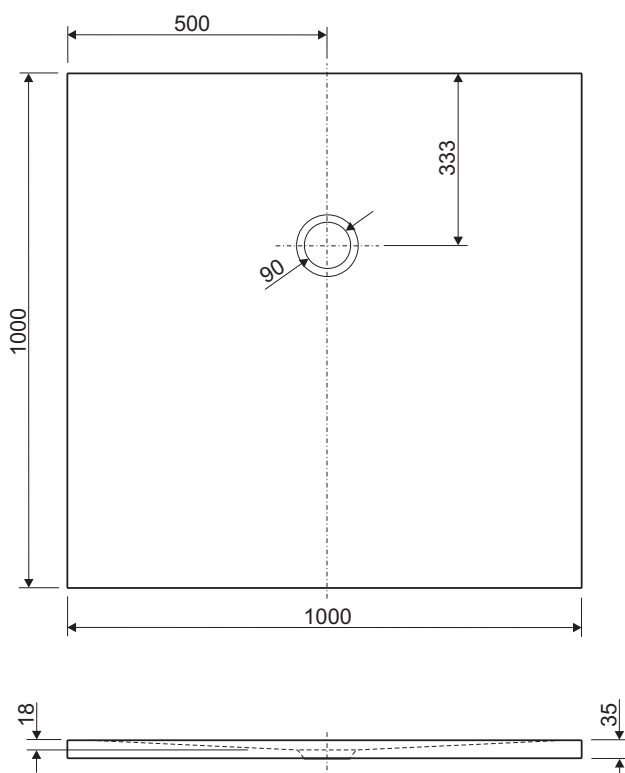

# AQUAZONE

1000 x 1000

**Flaches Profil.** Die superflachen Aquazone Duschtassen lassen sich leicht montieren und bieten für jeden Raum das ideale Modell. Eine maximale Gesamthöhe von nur 45 mm garantiert grenzenlosen Duschkomfort für Jung und Alt.

## TECHNISCHE HIGHLIGHTS

- Leichte Montage
- Bodenbündig installierbar
- Extrem flache Gesamthöhe von max. 45 mm
- 17 individuelle Formate
- Trägergestell und Ablaufgarnitur optional erhältlich

## TECHNISCHE ZEICHNUNG

## TECHNISCHE DATEN

<b>Maße</b>	L 1000 x B 1000 x H 35 mm
<b>Material</b>	Lucite®-Sanitäracryl
<b>Farbe</b>	Weiß
<b>Gewicht</b>	25 kg